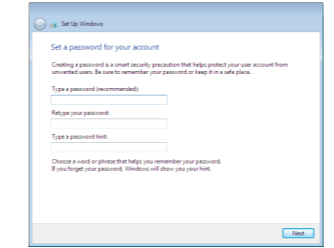

2 Connect the network cable—optional

连接网线 — 可选
連接網路纜線 — 可選
ネットワークケーブルを接続する — オプション
네트워크 케이블 연결 — 옵션

3 Connect the display

连接显示器
連接顯示器
ディスプレイを接続する
디스플레이를 연결합니다

- NOTE:** If you ordered your computer with a discrete graphics card, connect the display to the discrete graphics card.
- 注:** 如果您订购的是配有独立显卡的计算机, 使用独立显卡连接显示器。
- 註:** 如果您訂購的電腦搭載分離式圖形卡, 請將顯示器連接至分離式圖形卡。
- メモ:** 外付けグラフィックスカード搭載のコンピュータを購入した場合、外付けグラフィックスカードにディスプレイを接続してください。
- 주:** 컴퓨터와 함께 개별형 그래픽 카드를 구입한 경우, 디스플레이를 개별형 그래픽 카드의 포트에 연결합니다.

Set up password for Windows
设置 Windows 密码
設定 Windows 密碼
Windows のパスワードをセットアップする
Windows 암호 설정

Connect to your network
连接到网络
連接網路
ネットワークに接続する
네트워크에 연결

- NOTE:** If you are connecting to a secured wireless network, enter the password for the wireless network access when prompted.
- 注:** 如果您要连接加密的无线网络, 请在提示时输入访问该无线网络所需的密码。
- 註:** 如果您要連線至安全的無線網路, 請在提示下輸入存取無線網路的密碼。
- メモ:** セキュリティ保護されたワイヤレスネットワークに接続している場合、プロンプトが表示されたらワイヤレスネットワークアクセスのパスワードを入力します。
- 주:** 보안된 무선 네트워크에 연결하는 경우 프롬프트 메시지가 표시되면 무선 네트워크 액세스 암호를 입력하십시오.