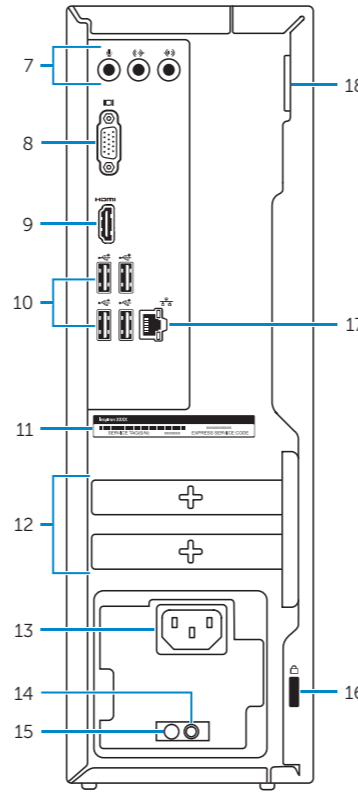

컴퓨터에서 사용 가능한 기능 및 고급 옵션에 대해 자세히 알아보려면 **시작** → **모든**

프로그램 → **Dell 도움말 문서**를 클릭하십시오.

Features

功能部件 | 功能 | 外觀 | 기능

1. Power button
2. Hard-drive activity light
3. Media-card reader
4. Headset port
5. USB 3.0 ports (2)
6. Optical drive (optional)
7. Audio ports (3)
8. VGA port
9. HDMI port

10. USB 2.0 ports (4)
11. Service Tag label
12. Expansion-card slots
13. Power port
14. Power-supply diagnostic button
15. Power-supply light
16. Security-cable slot
17. Network port
18. Padlock rings

1. 電源按鈕
2. 硬碟機活動指示燈
3. 媒體讀卡器
4. 耳麥連接埠
5. USB 3.0 連接埠 (2)
6. 光碟機 (選配)
7. 音訊連接埠 (3)
8. VGA 連接埠
9. HDMI 連接埠

10. USB 2.0 連接埠 (4)
11. 服務標籤
12. 擴充卡插槽
13. 電源連接埠
14. 電源供應器診斷按鈕
15. 電源供應器指示燈
16. 安全纜線孔
17. 網路連接埠
18. 掛鎖扣環