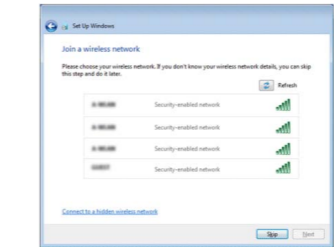

4 Connect the power cable and press the power button

连接电源电缆并按下电源按钮
連接電源線然後按下電源按鈕
電源ケーブルを接続し、電源ボタンを押す
전원 케이블을 연결하고 전원 버튼을 누릅니다

5 Finish Windows setup

完成 Windows 设置 | 完成 Windows 設定
Windows セットアップを終了する | Windows 설치 종료

Set up password for Windows
设置 Windows 密码
設定 Windows 密碼
Windows のパスワードをセットアップする
Windows 암호 설정

Connect to your network
连接到网络
連接網路
ネットワークに接続する
네트워크에 연결

- NOTE:** If you are connecting to a secured wireless network, enter the password for the wireless network access when prompted.
- 注:** 如果您要连接加密的无线网络, 请在提示时输入访问该无线网络所需的密码。
- 註:** 如果您要連線至安全的無線網路, 請在提示下輸入存取無線網路的密碼。
- メモ:** セキュリティ保護されたワイヤレスネットワークに接続している場合、プロンプトが表示されたらワイヤレスネットワークアクセスのパスワードを入力します。
- 주:** 보안된 무선 네트워크에 연결하는 경우 프롬프트 메시지가 표시되면 무선 네트워크 액세스 암호를 입력하십시오.