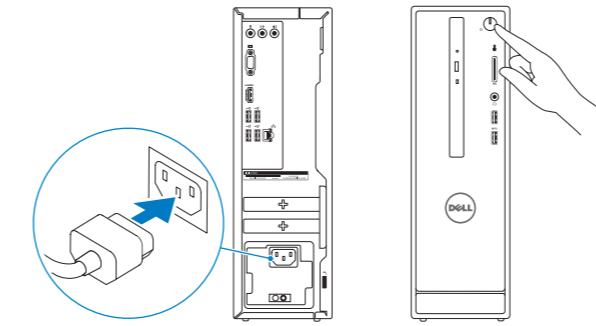

2 Connect the network cable—optional

连接网线 — 可选
連接網路纜線 — 可選
ネットワークケーブルを接続する — オプション
네트워크 케이블 연결 — 옵션

3 Connect the display

连接显示器
連接顯示器
ディスプレイを接続する
디스플레이를 연결합니다

- NOTE:** If you ordered your computer with a discrete graphics card, connect the display to the discrete graphics card.
- 注:** 如果您订购的是配有独立显卡的计算机, 使用独立显卡连接显示器。
- 註:** 如果您訂購的電腦搭載分離式圖形卡, 請將顯示器連接至分離式圖形卡。
- メモ:** 外付けグラフィックスカード搭載のコンピュータを購入した場合、外付けグラフィックスカードにディスプレイを接続してください。
- 주:** 컴퓨터와 함께 개별형 그래픽 카드를 구입한 경우, 디스플레이를 개별형 그래픽 카드의 포트에 연결합니다.

4 Connect the power cable and press the power button

连接电源电缆并按下电源按钮
連接電源線然後按下電源按鈕
電源ケーブルを接続し、電源ボタンを押す
전원 케이블을 연결하고 전원 버튼을 누릅니다

5 Finish Windows setup

完成 Windows 设置 | 完成 Windows 設定
Windows セットアップを終了する | Windows 설치 종료